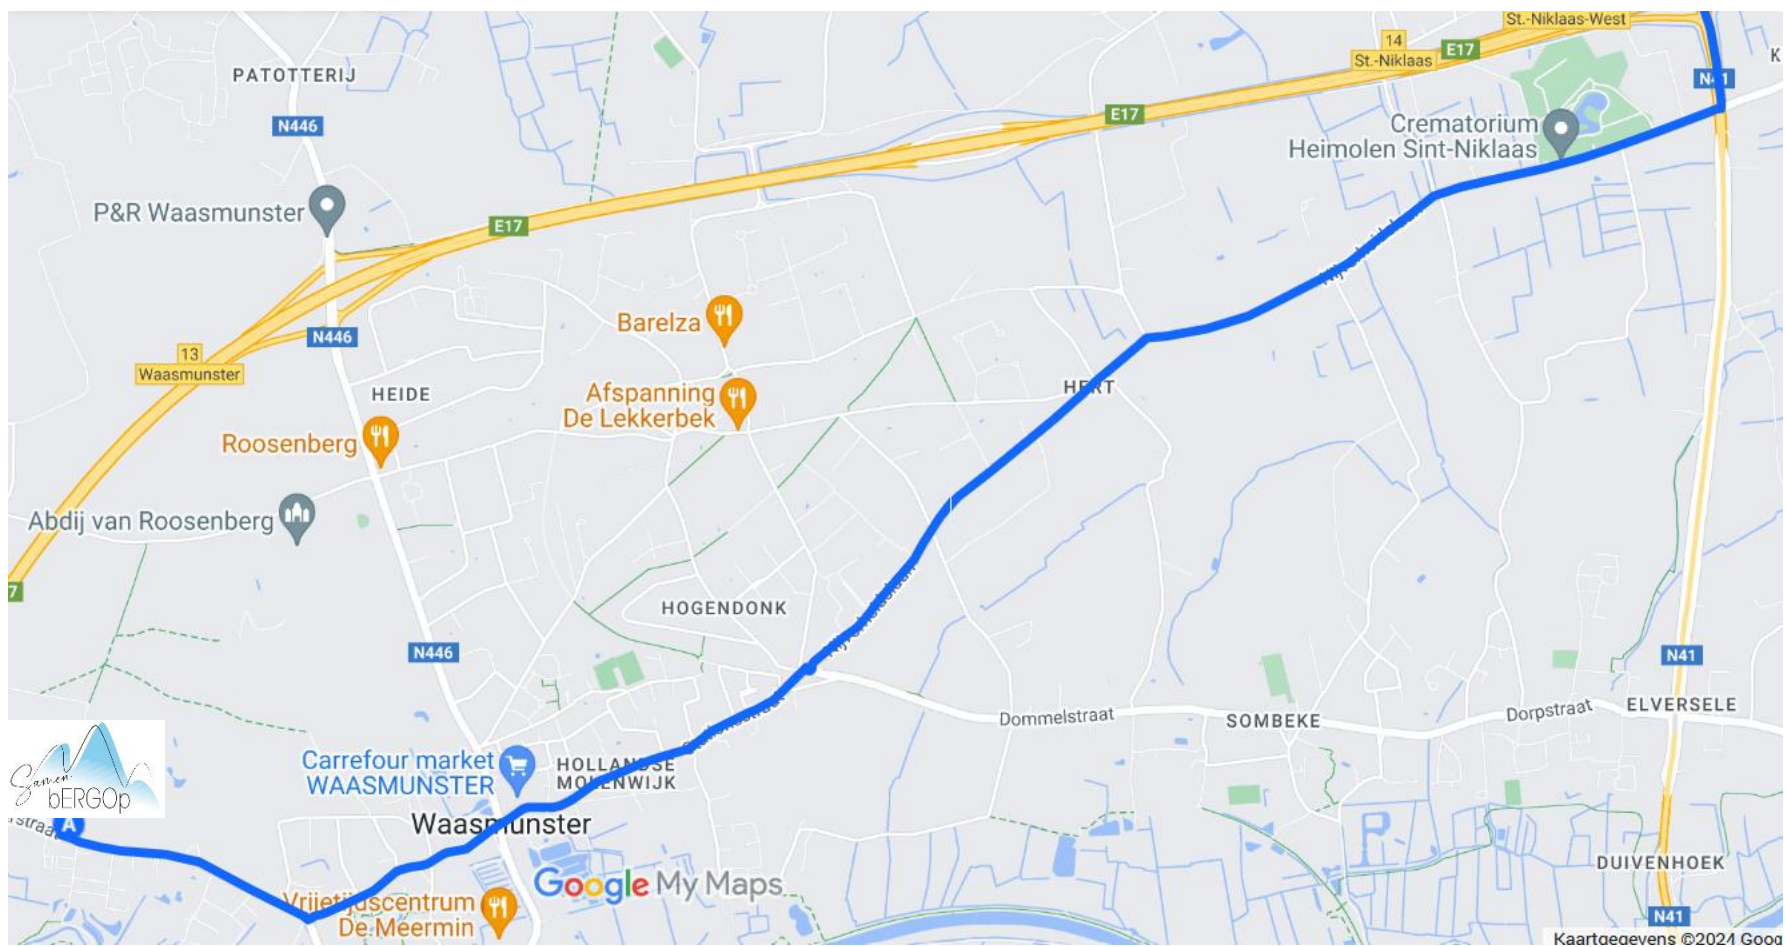

Omleiding vanuit Sint-Niklaas:

Komt u uit de richting van Sint-Niklaas, neemt u best de N41 waar u aan het kruispunt aan de lichten naar rechts afslaat naar de Waasmunsterse Steenweg. Deze weg blijft u volgen (Waasmunsterse Steenweg- Nijverheidslaan – Hoogstraat). Daar komt u aan het kruispunt Abdij Van Roosenberglaan, hier gaat u rechtdoor tot u in de Neerstraat uitkomt.

Omleiding vanuit Sinaai/ Belsele:

Komt u uit de richting van Sinaai/ Belsele rijdt u via de N70 verder richting Lokeren. U slaat aan de Ruiters links af, en blijft de Groenselstraat, Sousbeekstraat volgen tot op het einde. Daar gaat u links af. Aan de linkerkant vindt u de praktijk.